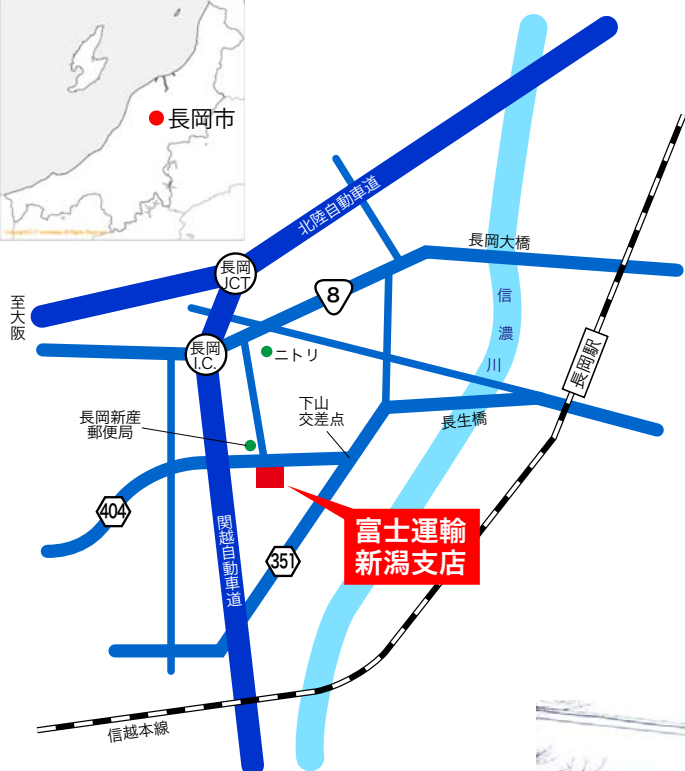

新潟支店

新潟支店

〒番号 : 940-2127
 住 所 : 新潟県長岡市新産3丁目1-4
 TEL : 0258-86-6168
 FAX : 0258-86-6169
 支店長 : 前田 英二
 maeda@fujitransport.com
 配車担当: 岩田 久
 h.iwata@fujitransport.com

支店長: 前田英二 配車担当: 岩田 久

新潟支店の立地条件

長岡 IC	1.5km	上越市	73km
新潟空港	71.5km	長野市	152km
JR新潟駅	63km	東京都内	265km
JR長岡駅	6km		

平成21年2月に、新潟営業所が開設しました。
 車両台数も徐々に増え、現在大型車22台ですが、30台まで増車することを目標としています。
 平成22年2月に新産へ事業所を移転し、広く綺麗になり倉庫も併設しており、より一層お客様への幅広い対応が出来るようになりました。平成24年1月より支店へと名称変更をいたしました。

タイヤショベル導入しました!

2m近い積雪に備え、大型の除雪機を導入しました! 駐車場の雪もこれで安心。