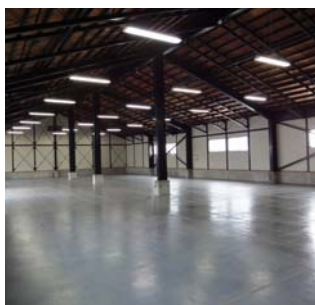

平成21年2月に、新潟営業所が開設しました。
 車両台数も徐々に増え、現在大型車22台ですが、30台まで増車することを目標としています。
 平成22年2月に新産へ事業所を移転し、広く綺麗になり倉庫も併設しており、より一層お客様への幅広い対応が出来るようになりました。平成24年1月より支店へと名称変更をいたしました。

タイヤショベル導入しました!

2m近い積雪に備え、大型の除雪機を導入しました! 駐車場の雪もこれで安心。