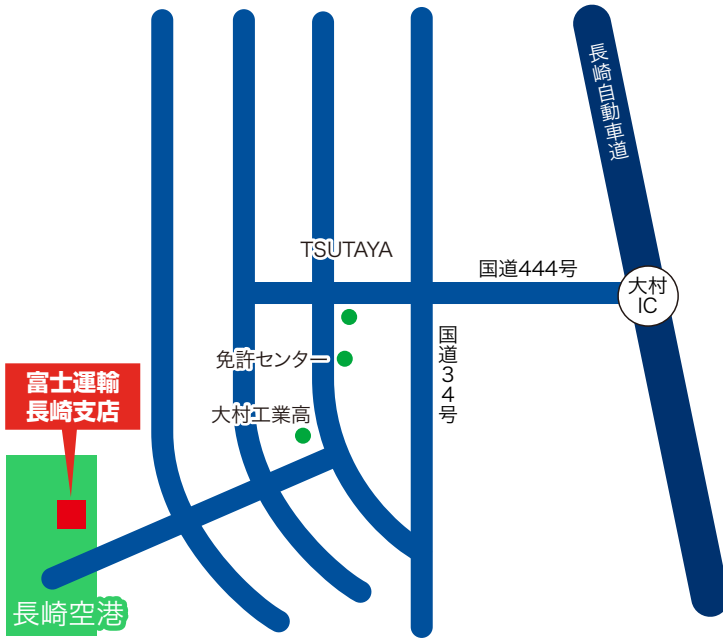

長崎支店

郵便番号 856-0816
 住所 長崎県大村市箕島町593番地8
 長崎国際空港貨物ビル103号
 電話 0957-56-8712
 FAX 0957-56-8713
 支店長 戸北 洋幸
tokita@fujitransport.com
 主任 松山 賢太
k.matsuyama@fujitransport.com

支店長: 戸北洋幸

主任: 松山賢太

2011年9月に、ISO9001の認証を取得しました。これからも輸送品質の向上に努めてまいります。

富士運輸株式会社
 長崎大村営業所
 構成組織明示登録証
 明示登録番号: QC0220054-15
 ISO 9001:2008・JIS Q 9001:2008

下井泰典

長崎支店の立地条件

JR大村駅	4.2km
大村IC	5.9km
諫早市	19.5km
長崎市	37.5km
佐世保市	52km

ドライバーとして入社、その後配車マンに立候補。運行管理を3年経験し、立候補で所長になることが出来ました。当社の他の支店に負けずに、またお客様に喜ばれるサービスを提供し、精一杯努力したいと思いますので宜しくお願い申し上げます。ちなみに、独身なので、現在『嫁』を募集(急募!)しています、よろしく願います。