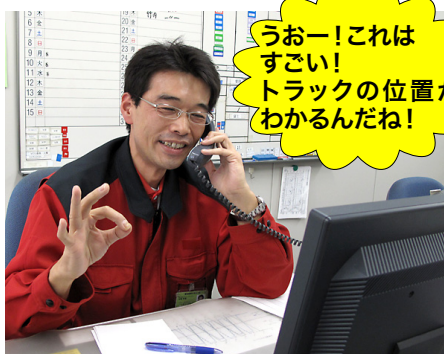

# 車両の見える化スタート

富士運輸の業務は、お客様の大切な荷物をお預かりして目的地に運ぶ仕事です。お客様に荷物が現在何処にあるのか、あとどれくらいで到着するのかを正確にお伝えるため、日本初の「車両の見える化」をスタート、お客様への安心サポートがさらに進化致しました。

-20kgの減量に成功した田崎さん

富士のトラックがまだ来ないぞ!

富士運輸: 柴田英夫

すみません、お手元のパソコンで、当社のホームページを開けてください。

トラックの写真とトラックの今の位置がパソコンで見えるって?

車両検索データベース

お探しの1234のトラックのナンバーを入力してください。

おおトラックの写真だ!

さらに下の位置情報をクリックしてください。GPSで居場所を探します。

パスワードは〇〇〇〇です

うおー!これはすごい!トラックの位置がわかるんだね!

まもなく到着しますので、もうしばらくお待ち下さい。