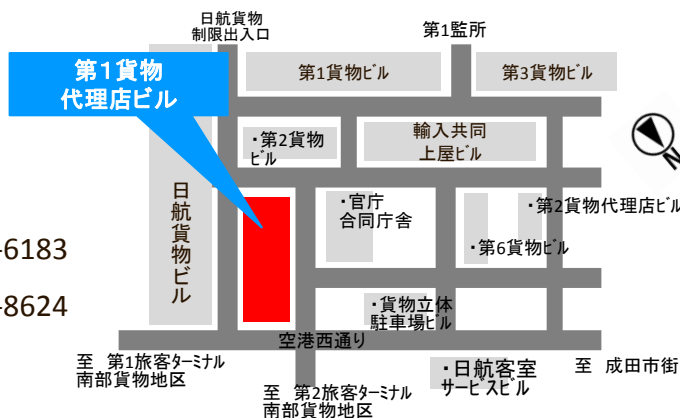

平成27年10月26日(月)より業務開始

両事務所とも2倍の広さになりました。スタッフも増員し多様なニーズにお応えします！
チャーター・通関・上屋業務など、お気軽にお問い合わせください！