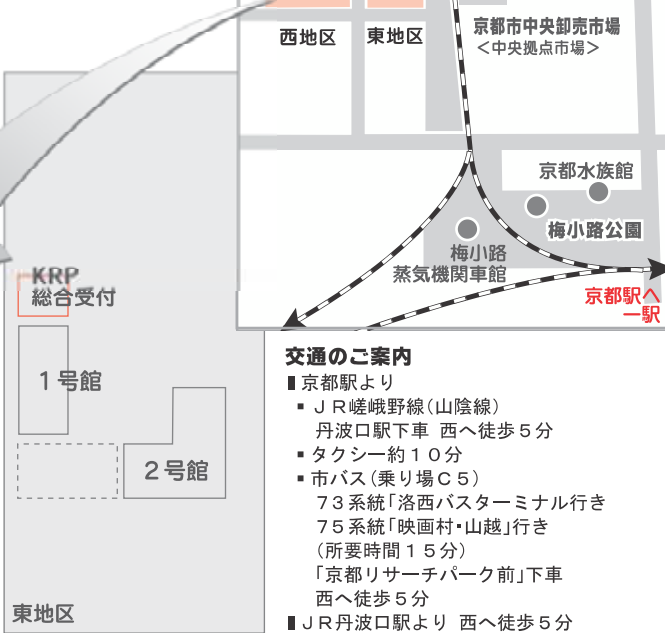

京都リサーチパーク構内図

七本松通

交通のご案内

- 京都駅より
 - JR嵯峨野線(山陰線)
丹波口駅下車 西へ徒歩5分
 - タクシー約10分
 - 市バス(乗り場C5)
73系統「洛西バスターミナル行き」
75系統「映画村・山越」行き
(所要時間15分)
「京都リサーチパーク前」下車
西へ徒歩5分
- JR丹波口駅より 西へ徒歩5分

参加申込書

次の通り、シンポジウムへの参加を申し込みます。

申込日	2014年 月 日		
お勤め先			
ご連絡先	住所 〒 -		
	Tel :		Fax :
	E-mail :		
お名前			
お役職			
【第一部】式典(テープカット)	ご出席	ご欠席	※○印を付けてください
【第二部】シンポジウム	ご出席	ご欠席	※○印を付けてください