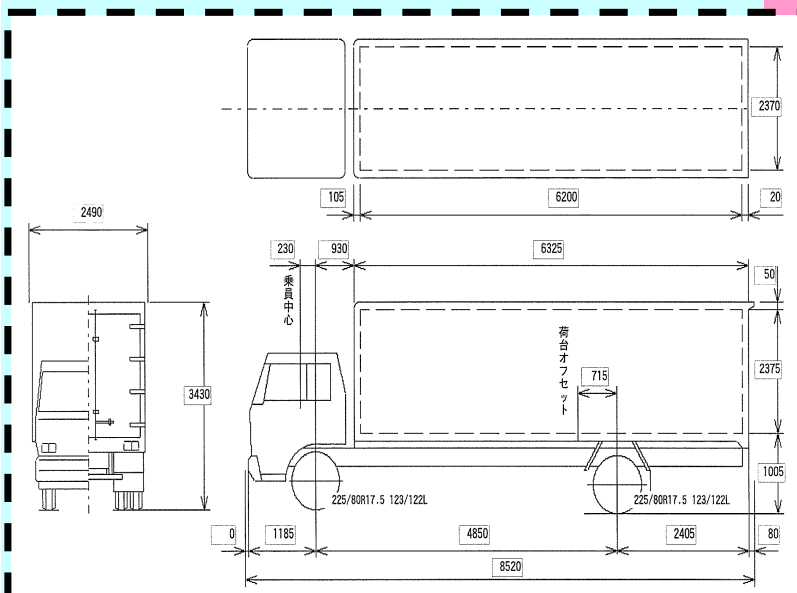

★ついに完成しました!!最大積載量**3,550kg**
4トンアルミバン車11台完成!

郵便輸送担当部長

貨物	最大積載量	全車重量
人	3550kg	4390
幅	高さ	
260	33	
燃料の種類		

- ①ホーム付けの際に安全に貨物を運べます
- ②箱車の内張りを無くすことにより軽量化に成功
【内寸 高さ2375mm×幅2370mm×長さ6200mm】
- ③後部の観音扉は3枚扉にして狭い所でも開閉可能

【仕様書】

【比較】

従来の4トン車最大積載量平均2800kg

最大積載量が**1.2倍**

4トンアルミバン車
3550kg